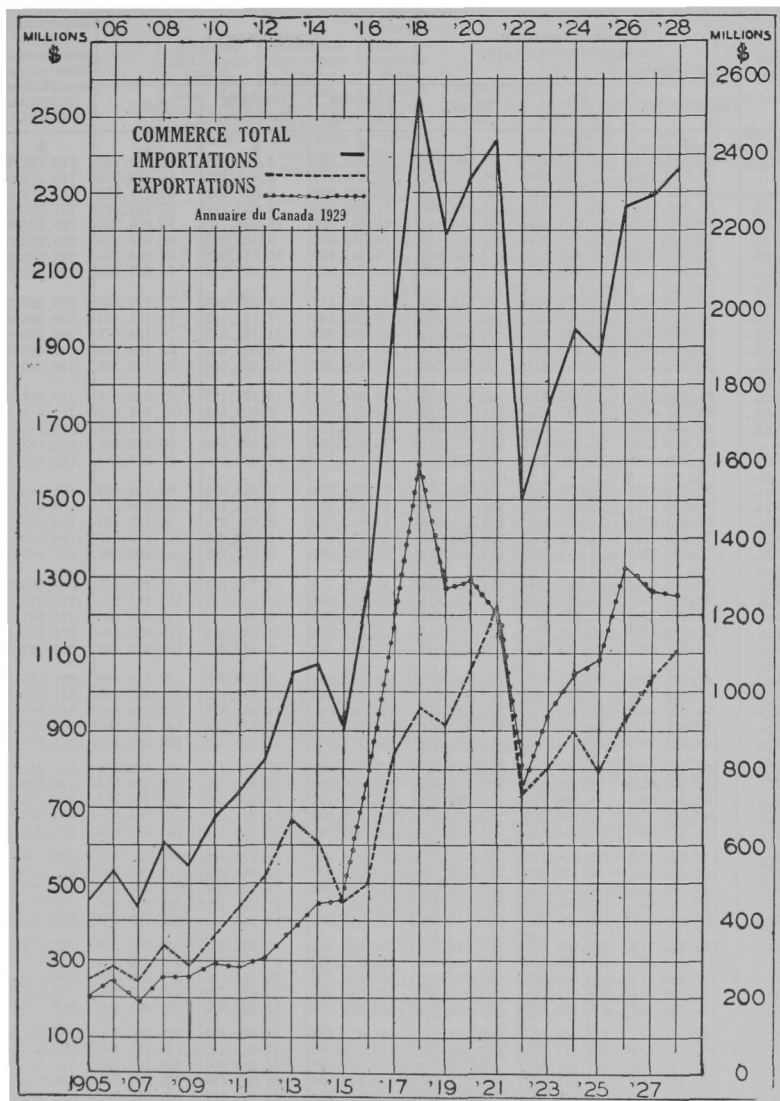

ENSEMBLE DU COMMERCE EXTÉRIEUR DU CANADA 1905-1928.

NOTE.—Les chiffres aux côtés de ce graphique sont en millions de dollars. Chaque ligne verticale représente une année, de 1905 à 1928, et chaque ligne horizontale représente 200 millions de dollars, de zéro à 2,600 millions. Voir page 506 pour les chiffres.